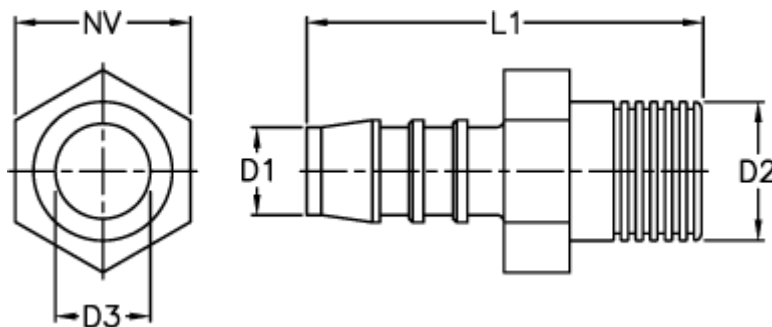

Varenummer: 027108905004

Beskrivelse: Norma slangestuds GES 4 / M14x1,5

## Mål

D1 = 4

D2 = M14 x 1,5

D3 = 2.5

L1 = 32.0

NV = 14